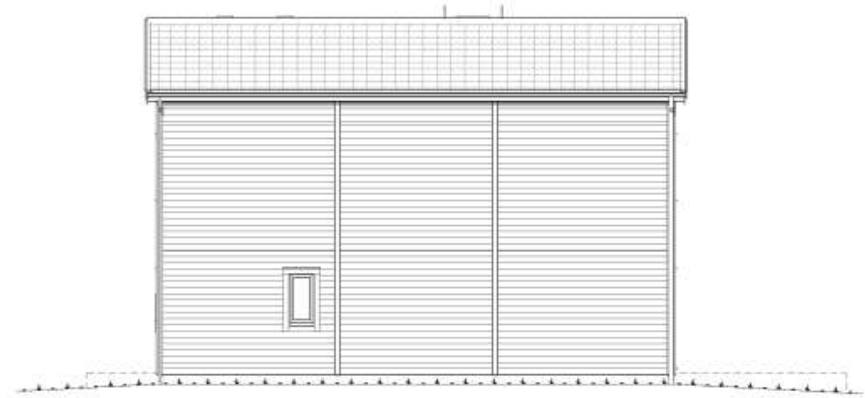

FASAD MOT SYDVÄST

FASAD MOT NORDVÄST

FASAD MOT NORDÖST

FASAD MOT SYDÖST

KOPPLAD CARPORT  
INGÅR EJ FRÅN SHP

2025-02-14 13:38:01 R:\PROJEKT\118000\Bygglöv\2 Hus\118000\_Hus med carport\_1.rvt

ALLT UTÖVER TECKNAT KONTRAKT INGÅR EJ I ENTREPRENADEN