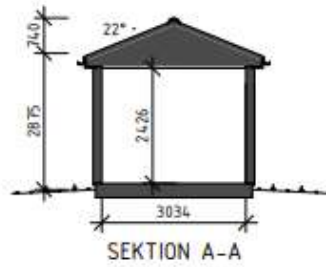

FASAD MOT NORDVÄST

FASAD MOT NORDÖST

FASAD MOT SYDÖST

FASAD MOT SYDVÄST

PLAN BYA 28.8 m<sup>2</sup>

SEKTION A-A

CARPORT INGÅR EJ FRÅN SHP

2025-02-14 11:11:46 R:\PROJEKT\118000\Byggnad\3\_Selobyggnad\118000\_Selobyggnad.rvt