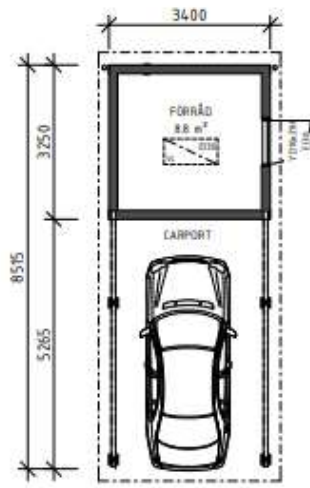

FASAD MOT NORDVÄST

FASAD MOT NORDÖST

FASAD MOT SYDÖST

FASAD MOT SYDVÄST

PLAN BYA 28.8 m<sup>2</sup>

SEKTION A-A

CARPORT INGÅR EJ FRÅN SHP

2025-02-14 11:11:46 R:\PROJEKT\118000\Byggnad\3\_Selobyggnad\118000\_Selobyggnad.rvt