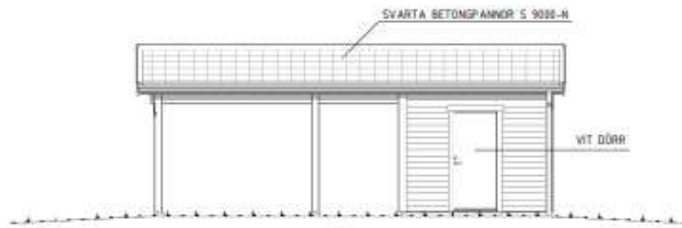

FASAD MOT NORDVÄST

FASAD MOT NORDÖST

FASAD MOT SYDÖST

FASAD MOT SYDVÄST

PLAN BYA 28.8 m<sup>2</sup>

SEKTION A-A

CARPORT INGÅR EJ FRÅN SHP

2025-02-14 11:11:46 R:\PROJEKT\118000\Byggnad\3\_Selobyggnad\118000\_Selobyggnad.rvt