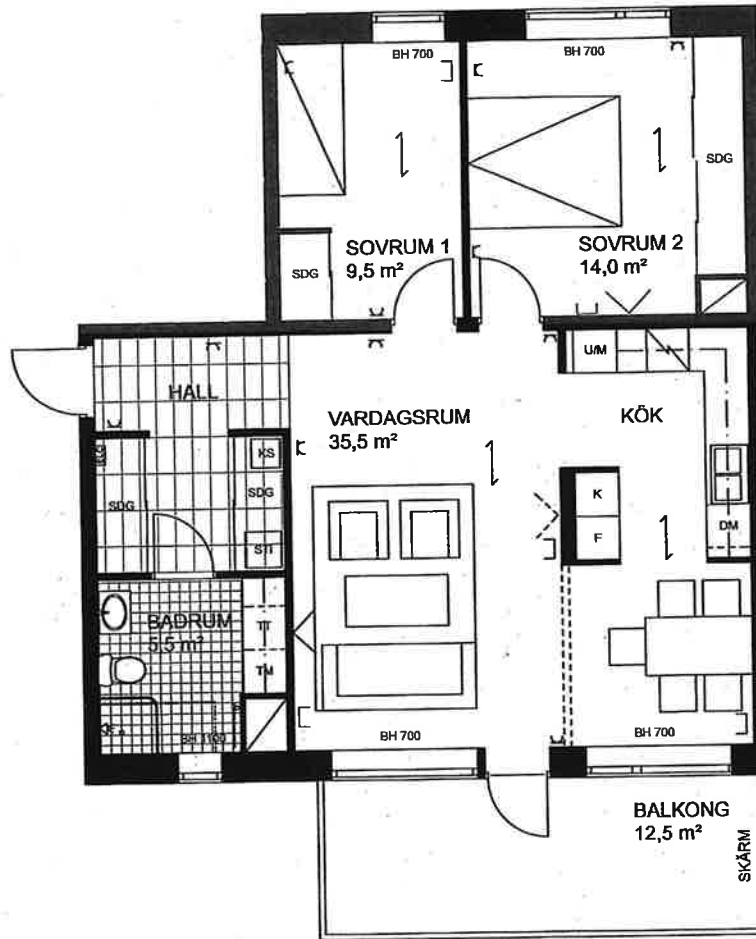

# BRF ROSENDALEN

3 RoK, 76,5 kvm

Lgh nr 79 , Plan 5

DM	Diskmaskin	TT	Torktumlare	ELC	Elskåp
K	Kyl	TM	Tvättmaskin		EI-uttag
F	Frys	KM	Kombimaskin		IT- och el-uttag
	Induktionsskiva	STI	Städinredning		Handdukstork
U/M	Ugn och Mikro	KS	Källsortering		Plats för TV
M	Mikro	G	Garderob		Parkettriktning
	Induktionsskiva i bänkskåp	K/F	Kyl och Frys	BH	Bröstningshöjd
	Schakt	TH	Takhöjd		Tillval
SDG	Skjutdörrsgarderob		Nocklinje		

datum

underskrift

SKALA 1:100

OBS: Vid utskrift av PDF kan skalan förvanskas

HSB – där möjligheterna bor