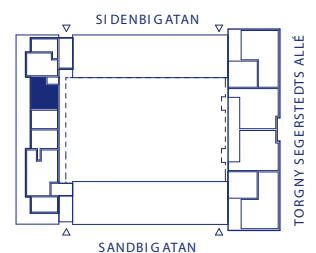

Rumshöjden är 2,6 m och ca. 2,4 m i badrum, om inte annat anges.
Bröstningshöjd (BH) på fönster är 0,7 m om inte annat anges.
Måttavvikelser kan förekomma mot verklighet.
Rosendal Fastigheter reserverar sig för eventuella fel.

Lägenhet: D-1505 (etage)

4 RoK

Våning	6
Kvm	135 (91+44) m ²
Rum	4
Adress	Sidenbigatan 32

Etage

Skala 1:100 (A4)

G	Garderob	M	Mikro
ST	Städsåp	DM	Diskmaskin
H	Högsåp (m ugn+micro)	HF	Häll med fläkt
K	Kyl	TM	Tvättmaskin
F	Frys	TT	Torktumlare
U	Ugn	KM	Kombimaskin