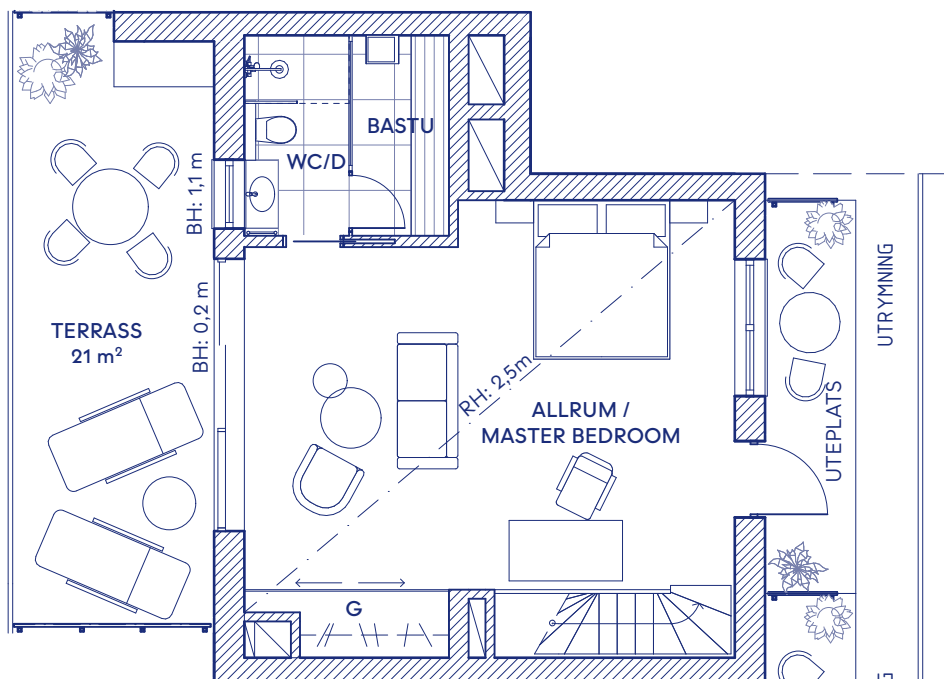

Lägenhet: D-1505

4 RoK

Våning	5
Kvm	135 (91+44) m ²
Rum	4
Adress	Sidenbigatan 32

Skala 1:100 (A4)

G	Garderob	M	Mikro
ST	Städsåp	DM	Diskmaskin
H	Högsåp (m ugn+micro)	HF	Häll med fläkt
K	Kyl	TM	Tvättmaskin
F	Frys	TT	Torktumlare
U	Ugn	KM	Kombimaskin

Rumshöjden är 2,6 m och ca. 2,4 m i badrum, om inte annat anges.
Bröstningshöjd (BH) på fönster är 0,7 m om inte annat anges.
Måttavvikelser kan förekomma mot verklighet.
Rosendal Fastigheter reserverar sig för eventuella fel.

Lägenhet: D-1505 (etage)

4 RoK

Våning	6
Kvm	135 (91+44) m ²
Rum	4
Adress	Sidenbigatan 32

Etage

Skala 1:100 (A4)

G	Garderob	M	Mikro
ST	Städsåp	DM	Diskmaskin
H	Högsåp (m ugn+micro)	HF	Häll med fläkt
K	Kyl	TM	Tvättmaskin
F	Frys	TT	Torktumlare
U	Ugn	KM	Kombimaskin