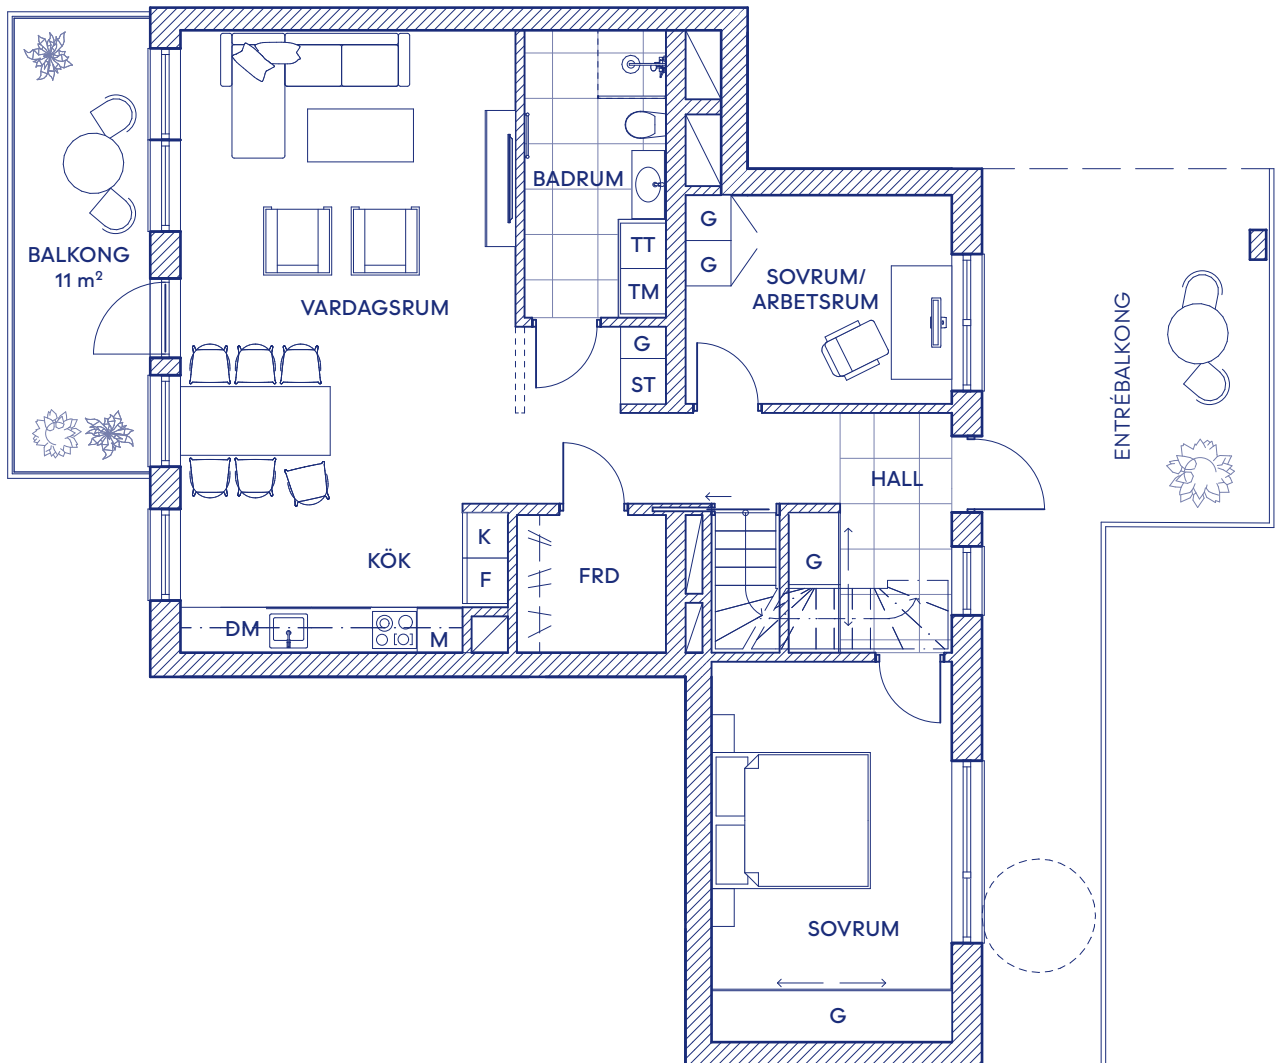

Lägenhet: D-1505

4 RoK

Våning	5
Kvm	135 (91+44) m ²
Rum	4
Adress	Sidenbigatan 32

Skala 1:100 (A4)

G	Garderob	M	Mikro
ST	Städsåp	DM	Diskmaskin
H	Högsåp (m ugn+micro)	HF	Häll med fläkt
K	Kyl	TM	Tvättmaskin
F	Frys	TT	Torktumlare
U	Ugn	KM	Kombimaskin

Rumshöjden är 2,6 m och ca. 2,4 m i badrum, om inte annat anges.
Bröstningshöjd (BH) på fönster är 0,7 m om inte annat anges.
Måttavvikelser kan förekomma mot verklighet.
Rosendal Fastigheter reserverar sig för eventuella fel.

Lägenhet: D-1505 (etage)

4 RoK

Våning	6
Kvm	135 (91+44) m ²
Rum	4
Adress	Sidenbigatan 32

Etage

Skala 1:100 (A4)

G	Garderob	M	Mikro
ST	Städsåp	DM	Diskmaskin
H	Högsåp (m ugn+micro)	HF	Häll med fläkt
K	Kyl	TM	Tvättmaskin
F	Frys	TT	Torktumlare
U	Ugn	KM	Kombimaskin