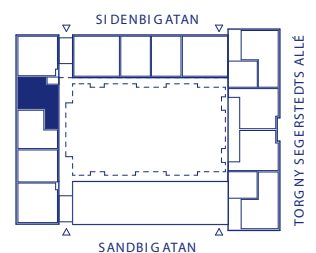

Lägenhet: D-1505

4 RoK

Våning	5
Kvm	135 (91+44) m ²
Rum	4
Adress	Sidenbigatan 32

Skala 1:100 (A4)

G	Garderob	M	Mikro
ST	Städsåp	DM	Diskmaskin
H	Högsåp (m ugn+micro)	HF	Häll med fläkt
K	Kyl	TM	Tvättmaskin
F	Frys	TT	Torktumlare
U	Ugn	KM	Kombimaskin

Rumshöjden är 2,6 m och ca. 2,4 m i badrum, om inte annat anges.
Bröstningshöjd (BH) på fönster är 0,7 m om inte annat anges.
Måttavvikelser kan förekomma mot verklighet.
Rosendal Fastigheter reserverar sig för eventuella fel.

Lägenhet: D-1505 (etage)

4 RoK

Våning	6
Kvm	135 (91+44) m ²
Rum	4
Adress	Sidenbigatan 32

Etage

Skala 1:100 (A4)

G	Garderob	M	Mikro
ST	Städsåp	DM	Diskmaskin
H	Högsåp (m ugn+micro)	HF	Häll med fläkt
K	Kyl	TM	Tvättmaskin
F	Frys	TT	Torktumlare
U	Ugn	KM	Kombimaskin