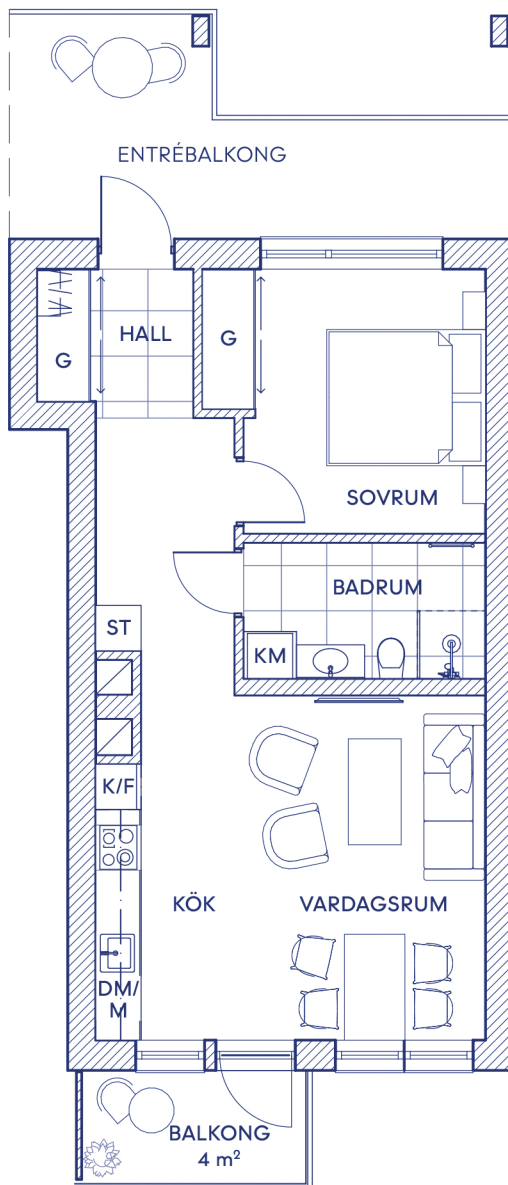

Lägenhet: C-1308

# 2 RoK

Våning	3
Kvm	53 m <sup>2</sup>
Rum	2
Adress	Sandbigatan 29

Skala 1:100 (A4)

<b>G</b>	Garderob	<b>M</b>	Mikro
<b>ST</b>	Städsåp	<b>DM</b>	Diskmaskin
<b>H</b>	Högsåp ( m ugn+micro)	<b>HF</b>	Häll med fläkt
<b>K</b>	Kyl	<b>TM</b>	Tvättmaskin
<b>F</b>	Frys	<b>TT</b>	Torktumlare
<b>U</b>	Ugn	<b>KM</b>	Kombimaskin

Rumshöjden är 2,6 m och ca. 2,4 m i badrum, om inte annat anges.  
 Bröstningshöjd (BH) på fönster är 0,7 m om inte annat anges.  
 Måttavvikelser kan förekomma mot verklighet.  
 Rosendal Fastigheter reserverar sig för eventuella fel.