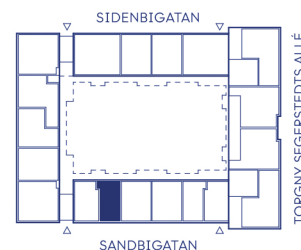

# 2 RoK

Våning	3
Kvm	53 m <sup>2</sup>
Rum	2
Adress	Sandbigatan 29

Skala 1:100 (A4)

<b>G</b>	Garderob	<b>M</b>	Mikro
<b>ST</b>	Städsåp	<b>DM</b>	Diskmaskin
<b>H</b>	Högsåp ( m ugn+micro)	<b>HF</b>	Häll med fläkt
<b>K</b>	Kyl	<b>TM</b>	Tvättmaskin
<b>F</b>	Frys	<b>TT</b>	Torktumlare
<b>U</b>	Ugn	<b>KM</b>	Kombimaskin

Rumshöjden är 2,6 m och ca. 2,4 m i badrum, om inte annat anges.  
 Bröstningshöjd (BH) på fönster är 0,7 m om inte annat anges.  
 Måttavvikelser kan förekomma mot verklighet.  
 Rosendal Fastigheter reserverar sig för eventuella fel.