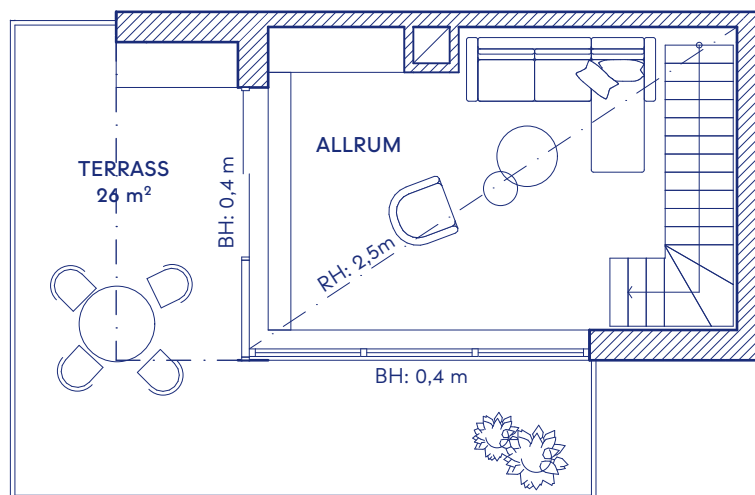

Lägenhet: C-1501 (etage)

# 4 RoK

Våning	6
Kvm	126 (102+24) m <sup>2</sup>
Rum	4
Adress	Sandbigatan 29

Etage

Skala 1:100 (A4)

<b>G</b>	Garderob	<b>M</b>	Mikro
<b>ST</b>	Städsåp	<b>DM</b>	Diskmaskin
<b>H</b>	Högsåp ( m ugn+micro)	<b>HF</b>	Håll med flåkt
<b>K</b>	Kyl	<b>TM</b>	Tvåttmaskin
<b>F</b>	Frys	<b>TT</b>	Torktumlare
<b>U</b>	Ugn	<b>KM</b>	Kombimaskin

Rumshöjden är 2,6 m och ca. 2,4 m i badrum, om inte annat anges.  
Bröstningshöjd (BH) på fönster är 0,7 m om inte annat anges.  
Måttavikelser kan förekomma mot verklighet.  
Rosendal Fastigheter reserverar sig för eventuella fel.