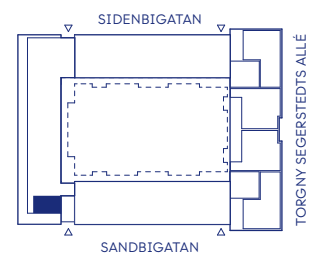

# 4 RoK

Våning	6
Kvm	126 (102+24) m <sup>2</sup>
Rum	4
Adress	Sandbigatan 29

Etage

Skala 1:100 (A4)

<b>G</b>	Garderob	<b>M</b>	Mikro
<b>ST</b>	Städsåp	<b>DM</b>	Diskmaskin
<b>H</b>	Högsåp ( m ugn+micro)	<b>HF</b>	Håll med flåkt
<b>K</b>	Kyl	<b>TM</b>	Tvåttmaskin
<b>F</b>	Frys	<b>TT</b>	Torktumlare
<b>U</b>	Ugn	<b>KM</b>	Kombimaskin

Rumshöjden är 2,6 m och ca. 2,4 m i badrum, om inte annat anges.  
Bröstningshöjd (BH) på fönster är 0,7 m om inte annat anges.  
Måttavikelser kan förekomma mot verklighet.  
Rosendal Fastigheter reserverar sig för eventuella fel.