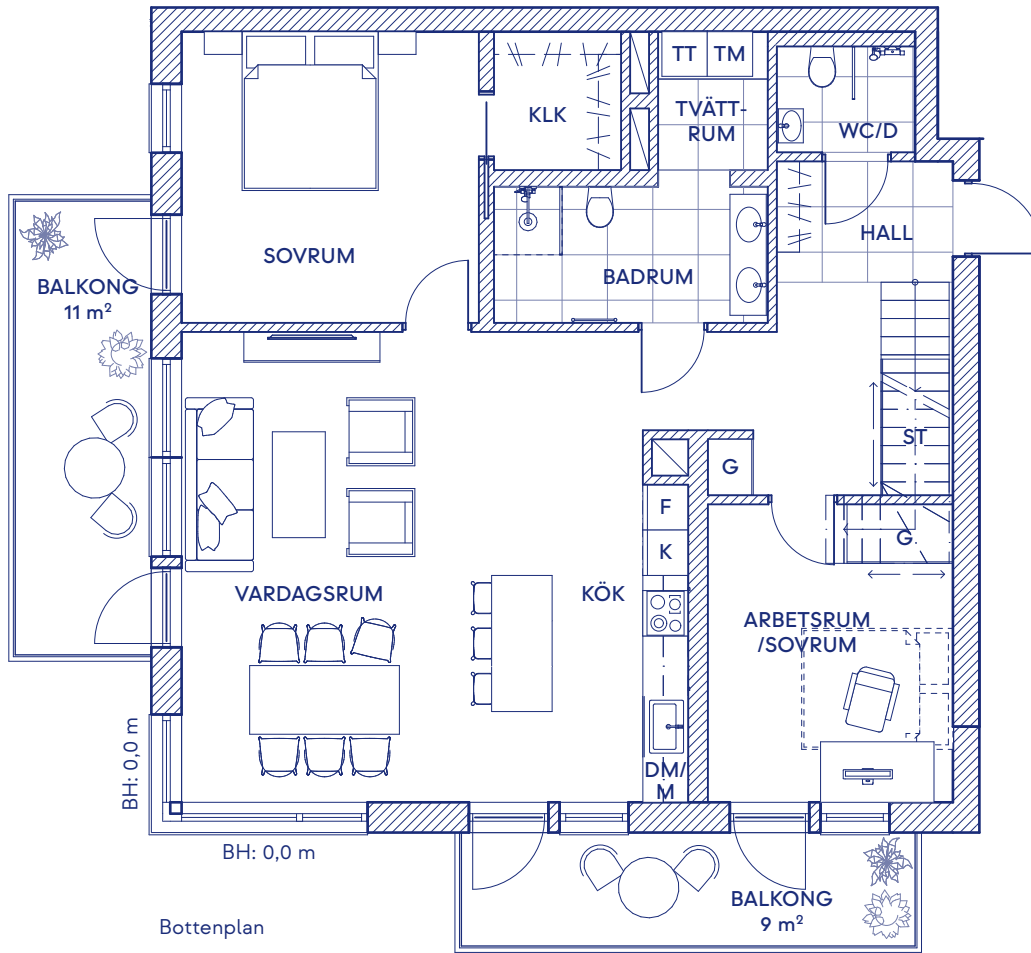

Lägenhet: C-1501

# 4 RoK

Våning	5
Kvm	126 (102+24) m <sup>2</sup>
Rum	4
Adress	Sandbigatan 29

Skala 1:100 (A4)

G	Garderob	M	Mikro
ST	Städsåp	DM	Diskmaskin
H	Högsåp ( m ugn+micro)	HF	Häll med fläkt
K	Kyl	TM	Tvättmaskin
F	Frys	TT	Torktumlare
U	Ugn	KM	Kombimaskin

Rumshöjden är 2,6 m och ca. 2,4 m i badrum, om inte annat anges.  
Bröstningshöjd (BH) på fönster är 0,7 m om inte annat anges.  
Måttavikelser kan förekomma mot verklighet.  
Rosendal Fastigheter reserverar sig för eventuella fel.