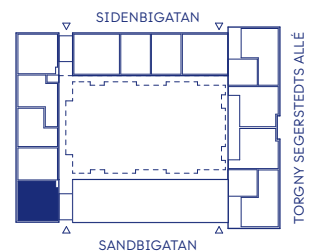

Lägenhet: C-1501

# 4 RoK

Våning	5
Kvm	126 (102+24) m <sup>2</sup>
Rum	4
Adress	Sandbigatan 29

Skala 1:100 (A4)

G	Garderob	M	Mikro
ST	Städsåp	DM	Diskmaskin
H	Högsåp ( m ugn+micro)	HF	Häll med fläkt
K	Kyl	TM	Tvättmaskin
F	Frys	TT	Torktumlare
U	Ugn	KM	Kombimaskin

Rumshöjden är 2,6 m och ca. 2,4 m i badrum, om inte annat anges.  
Bröstningshöjd (BH) på fönster är 0,7 m om inte annat anges.  
Måttavikelser kan förekomma mot verklighet.  
Rosendal Fastigheter reserverar sig för eventuella fel.