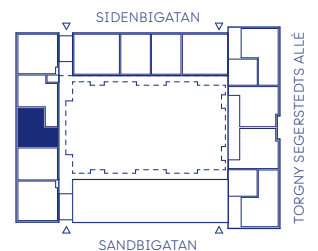

Lägenhet: C-1503

4 RoK

Våning	5
Kvm	113 (82+31) m ²
Rum	4
Adress	Sandbigatan 29

Skala 1:100 (A4)

G	Garderob	M	Mikro
ST	Städsåp	DM	Diskmaskin
H	Högsåp (m ugn+micro)	HF	Håll med flåkt
K	Kyl	TM	Tvåttmaskin
F	Frys	TT	Torktumlare
U	Ugn	KM	Kombimaskin

Rumshöjden är 2,6 m och ca. 2,4 m i badrum, om inte annat anges.
Bröstningshöjd (BH) på fönster är 0,7 m om inte annat anges.
Måttavikelser kan förekomma mot verklighet.
Rosendal Fastigheter reserverar sig för eventuella fel.