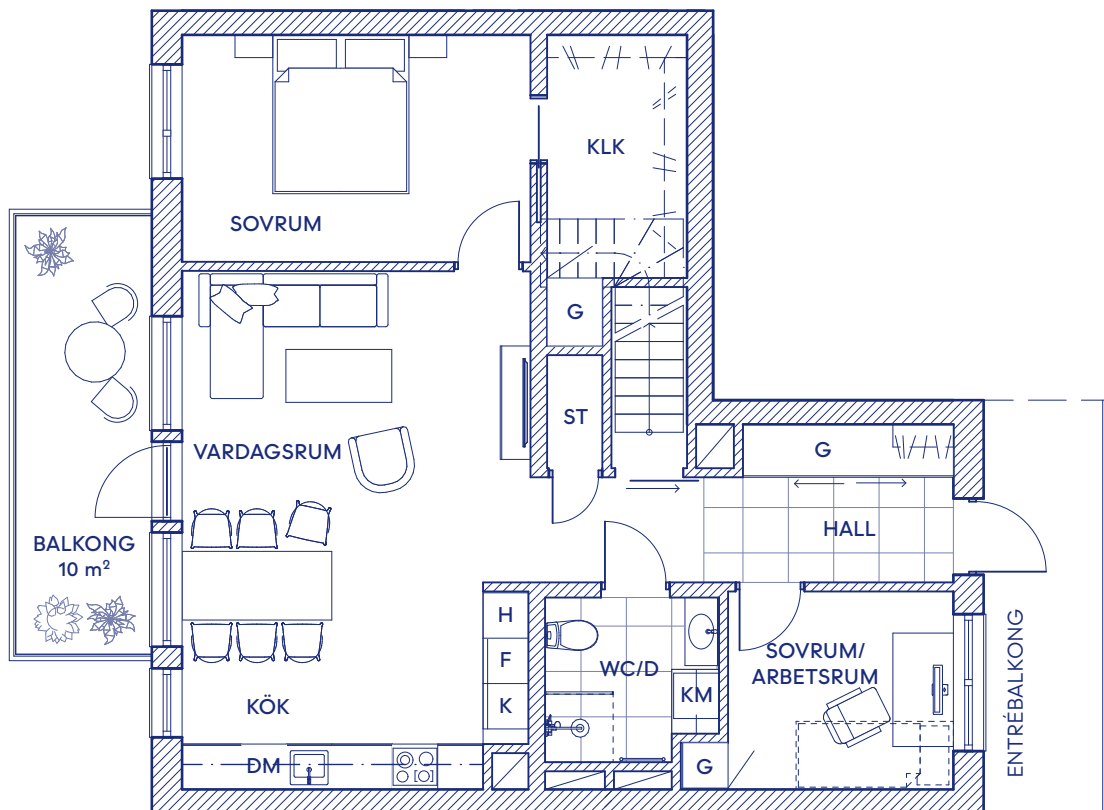

Lägenhet: C-1503

4 RoK

Våning	5
Kvm	113 (82+31) m ²
Rum	4
Adress	Sandbigatan 29

Skala 1:100 (A4)

G	Garderob	M	Mikro
ST	Städsåp	DM	Diskmaskin
H	Högsåp (m ugn+micro)	HF	Håll med flåkt
K	Kyl	TM	Tvåttmaskin
F	Frys	TT	Torktumlare
U	Ugn	KM	Kombimaskin

Rumshöjden är 2,6 m och ca. 2,4 m i badrum, om inte annat anges.
Bröstningshöjd (BH) på fönster är 0,7 m om inte annat anges.
Måttavikelser kan förekomma mot verklighet.
Rosendal Fastigheter reserverar sig för eventuella fel.

Lägenhet: C-1503 (etage)

4 RoK

Våning	6
Kvm	113 (82+31) m ²
Rum	4
Adress	Sandbigatan 29

Etage

Skala 1:100 (A4)

G	Garderob	M	Mikro
ST	Städsåp	DM	Diskmaskin
H	Högsåp (m ugn+micro)	HF	Håll med flåkt
K	Kyl	TM	Tvåttmaskin
F	Frys	TT	Torktumlare
U	Ugn	KM	Kombimaskin