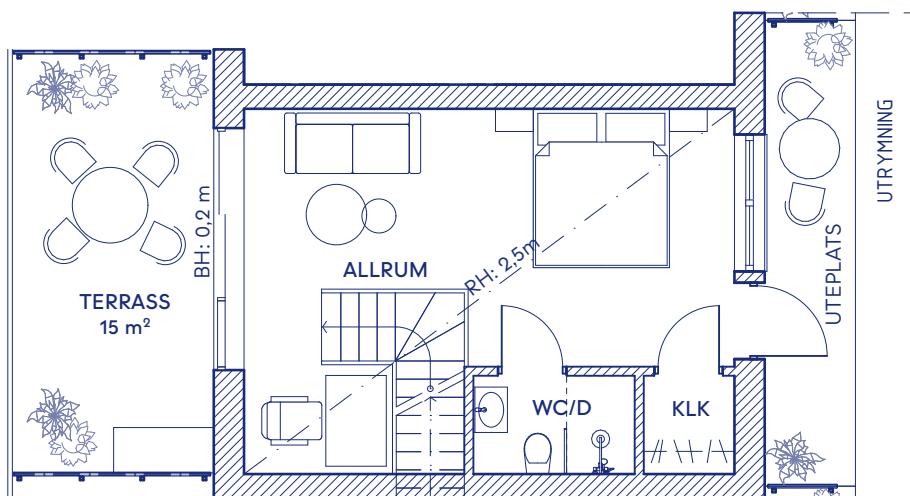

Lägenhet: C-1503

4 RoK

Våning	5
Kvm	113 (82+31) m ²
Rum	4
Adress	Sandbigatan 29

Skala 1:100 (A4)

G	Garderob	M	Mikro
ST	Städsåp	DM	Diskmaskin
H	Högsåp (m ugn+micro)	HF	Håll med flåkt
K	Kyl	TM	Tvåttmaskin
F	Frys	TT	Torktumlare
U	Ugn	KM	Kombimaskin

Rumshöjden är 2,6 m och ca. 2,4 m i badrum, om inte annat anges.
Bröstningshöjd (BH) på fönster är 0,7 m om inte annat anges.
Måttavikelser kan förekomma mot verklighet.
Rosendal Fastigheter reserverar sig för eventuella fel.

Lägenhet: C-1503 (etage)

4 RoK

Våning	6
Kvm	113 (82+31) m ²
Rum	4
Adress	Sandbigatan 29

Etage

Skala 1:100 (A4)

G	Garderob	M	Mikro
ST	Städsåp	DM	Diskmaskin
H	Högsåp (m ugn+micro)	HF	Håll med flåkt
K	Kyl	TM	Tvåttmaskin
F	Frys	TT	Torktumlare
U	Ugn	KM	Kombimaskin