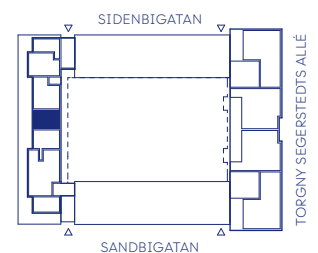

Rumshöjden är 2,6 m och ca. 2,4 m i badrum, om inte annat anges.
Bröstningshöjd (BH) på fönster är 0,7 m om inte annat anges.
Måttavikelser kan förekomma mot verklighet.
Rosendal Fastigheter reserverar sig för eventuella fel.

Lägenhet: C-1503 (etage)

4 RoK

Våning	6
Kvm	113 (82+31) m ²
Rum	4
Adress	Sandbigatan 29

Etage

Skala 1:100 (A4)

G	Garderob	M	Mikro
ST	Städsåp	DM	Diskmaskin
H	Högsåp (m ugn+micro)	HF	Håll med flåkt
K	Kyl	TM	Tvåttmaskin
F	Frys	TT	Torktumlare
U	Ugn	KM	Kombimaskin