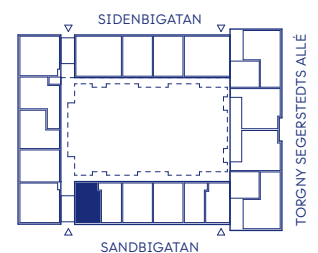

Lägenhet: C-1109

2 RoK

Våning	1
Kvm	62 m ²
Rum	2
Adress	Sandbigatan 29

Skala 1:100 (A4)

G	Garderob	M	Mikro
ST	Städsåp	DM	Diskmaskin
H	Högsåp (m ugn+micro)	HF	Häll med fläkt
K	Kyl	TM	Tvättmaskin
F	Frys	TT	Torktumlare
U	Ugn	KM	Kombimaskin

Rumshöjden är 3,3 m och ca. 2,4 m i badrum, om inte annat anges.
Bröstningshöjd (BH) på fönster är 0,7 m om inte annat anges.
Måttavvikelser kan förekomma mot verklighet.
Rosendal Fastigheter reserverar sig för eventuella fel.