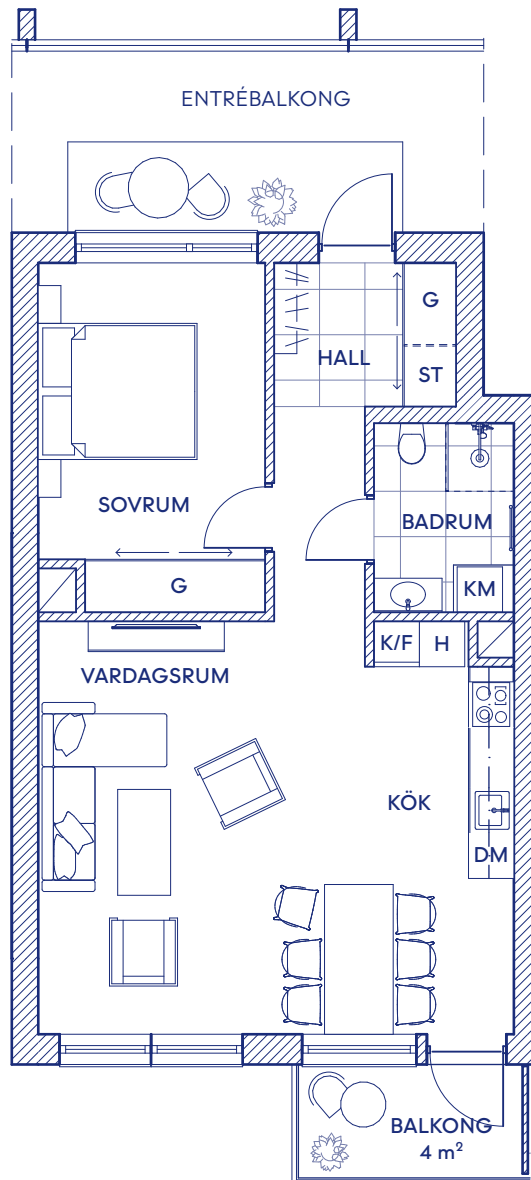

Lägenhet: C-1109

2 RoK

Våning	1
Kvm	62 m ²
Rum	2
Adress	Sandbigatan 29

Skala 1:100 (A4)

G	Garderob	M	Mikro
ST	Städsåp	DM	Diskmaskin
H	Högsåp (m ugn+micro)	HF	Häll med fläkt
K	Kyl	TM	Tvättmaskin
F	Frys	TT	Torktumlare
U	Ugn	KM	Kombimaskin

Rumshöjden är 3,3 m och ca. 2,4 m i badrum, om inte annat anges.
Bröstningshöjd (BH) på fönster är 0,7 m om inte annat anges.
Måttavvikelser kan förekomma mot verklighet.
Rosendal Fastigheter reserverar sig för eventuella fel.