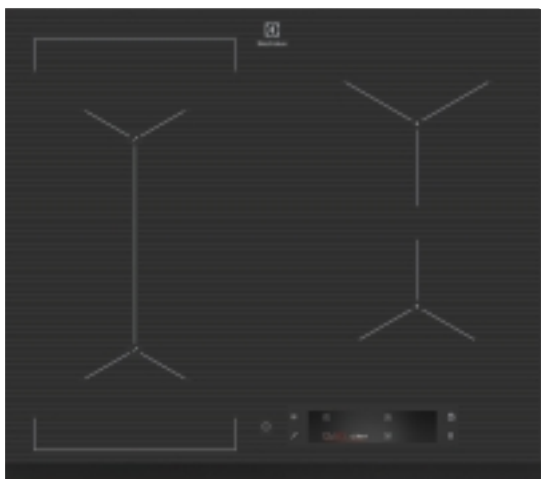

TILLVAL KÖK – INBYGGNADSHÄLL

LEVERANTÖR: ELECTROLUX

HOB690PMF INDUKTIONSHÄLL
Inbyggna shäll, 60 cm, ramlös design med fasad framkant, Slidertouch-styrning, 4 booster-zoner, flexizoner med bridgefunktion, Trådlös matlagningstermometer som kommunicerar med hällen
Pris: 7 080:-