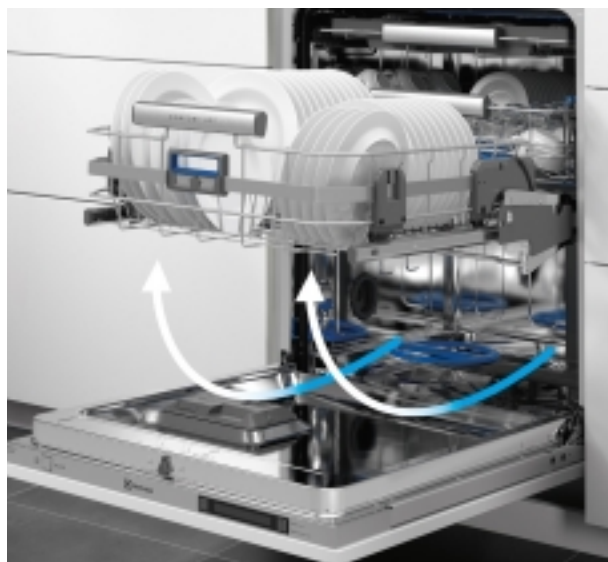

DISKMASKIN MED COMFORTLIFT® är den första i sitt slag. Den gör det lättare att komma åt disken på ett mer bekvämt sätt än tidigare. Tack vare den unika mekanismen kan du lyfta upp den nedre korgen så att du lättare kan fylla och tömma maskinen. Att fylla och plocka ur diskmaskinen har aldrig varit så enkelt som nu