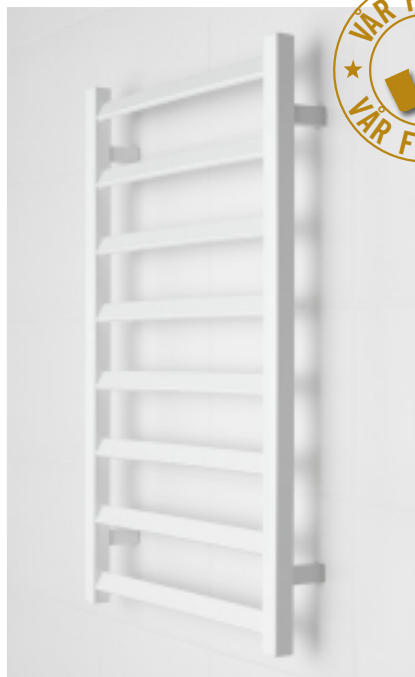

INREDARENS VAL

BADNUM – HANDDUKSTORK, WC/DUSCH

LEVERANTÖR: HAFA

ELPATRON
Vit matt