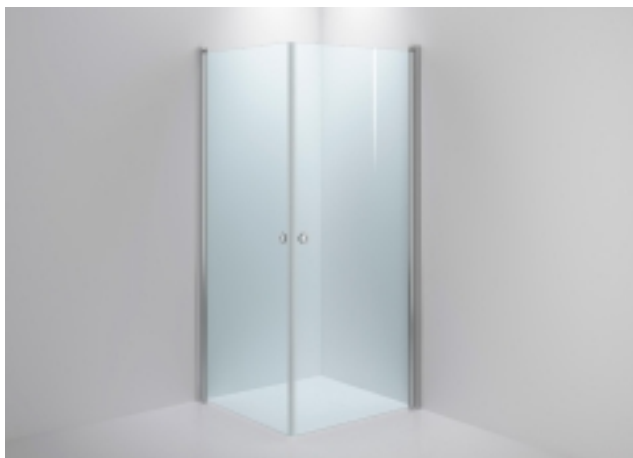

LINC ANGEL ORIGINAL

Raka, svängbara duschväggar i klarglas.
Blankpolerad, matt vit eller matt svart
profil

Mått: Varierande bredd beroende
på utrymme, höjd 2 000 mm

LINC 4 ORIGINAL

En dörr och en fast vägg i klarglas.
Blankpolerad, matt vit eller matt svart
profil

Mått: Varierande bredd beroende
på utrymme, höjd 2 000 mm

LINC 19 ORIGINAL

En invikningsbar fristående dusch-
dörr i klarglas. Blankpolerad, matt
vit eller matt svart profil.

TILLVAL

BADRUM OCH WC/DUSCH – DUSCH-/BADKARSVÄGGAR

LEVERANTÖR: INR – ICONIC NORDIC ROOMS

LINC ANGEL ORIGINAL

Raka, svängbara duschväggar. Blankpolerad, matt vit eller matt svart profil
Mått: Varierande bredd beroende på utrymme, höjd 2 000 mm

Strimma

Pris: 600:-