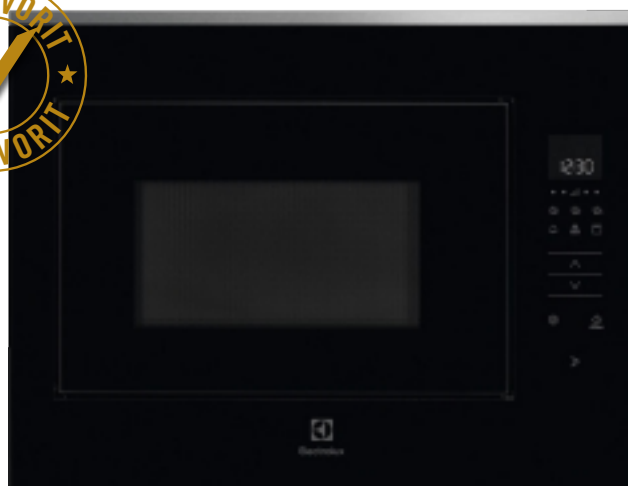

Pris: 15 935:-

INREDARENS VAL KÖK – INBYGGNADSMIKRO

LEVERANTÖR: ELECTROLUX

KONTROLLERA på lägenhetsritningen om inbyggnadsmikro placeras i högskåp alternativt i väggskåp

KMFE264TEW

Mikro för montering i högskåp, 26 liter,
Vit/rostfri, Touch, Vänsterhängd lucka