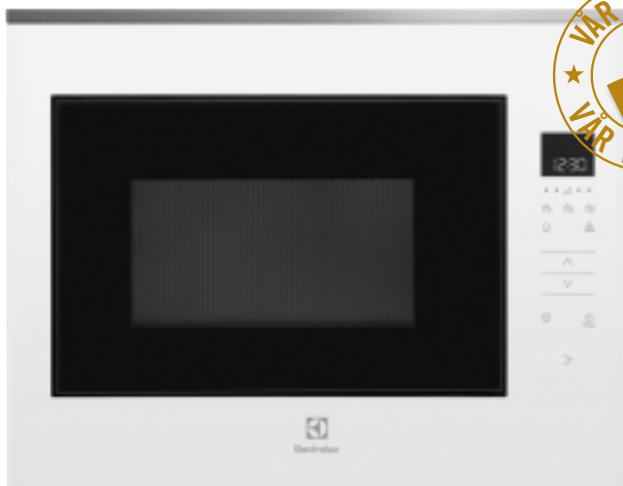

INREDARENS VAL KÖK – INBYGGNADSMIKRO

LEVERANTÖR: ELECTROLUX

KONTROLLERA på lägenhetsritningen om inbyggnadsmikro placeras i högskåp alternativt i väggskåp

KMFE264TEW

Mikro för montering i högskåp, 26 liter,
Vit/rostfri, Touch, Vänsterhängd lucka